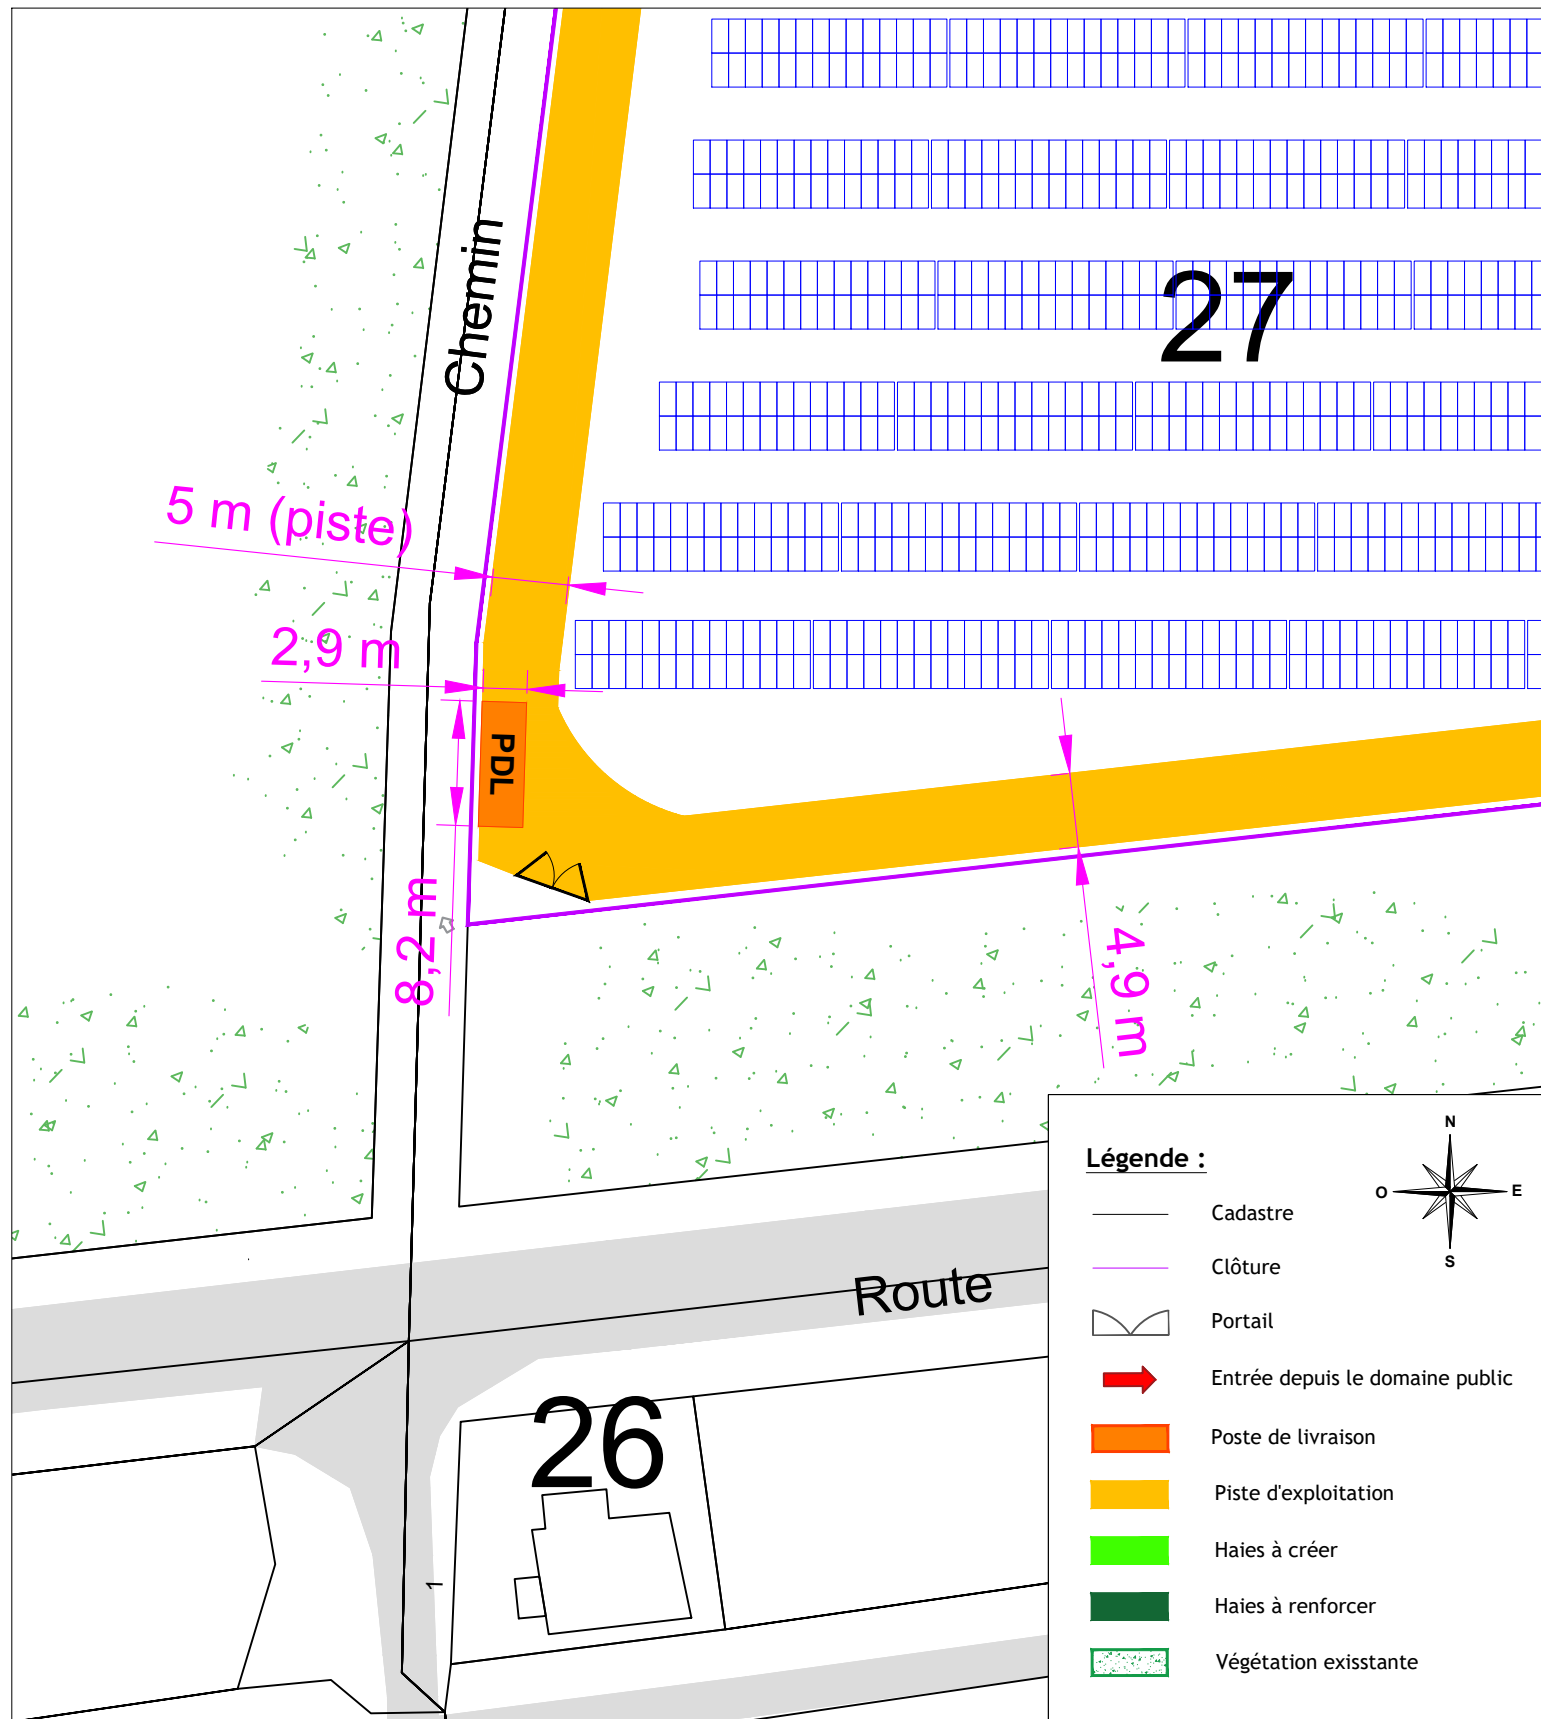

Légende :

- Cadastre
- Clôture
- Portail
- Entrée depuis le domaine public
- Poste de livraison
- Piste d'exploitation
- Haies à créer
- Haies à renforcer
- Végétation existante

Indice	Modification	Date	Par
D	MEP PC	30/04/21	GWV
C	Modification Implantation	14/04/21	KDA
B	Modification Implantation	29/07/20	KDA
A	Création	08/02/19	GWV

Département : 36 N° PLAN: PC2-MAS-PDL-001

PROJET : **CIRON**

TITRE : PC2 : Plan de masse des constructions à édifier ou à modifier
Plan de masse poste de livraison

TotalEnergies
Agence Centre Loire
163 Rue des Sables de Sary
45770 Saran - France
Tél. : +33 (0)2 30 32 09 30
E-mail : contact.saran@totalenergies.com

Format : A3	Echelle : 1/500	Dessiné par : GWV	Date : 30/11/2021
		Vérifié par : ARI	Date : 30/11/2021