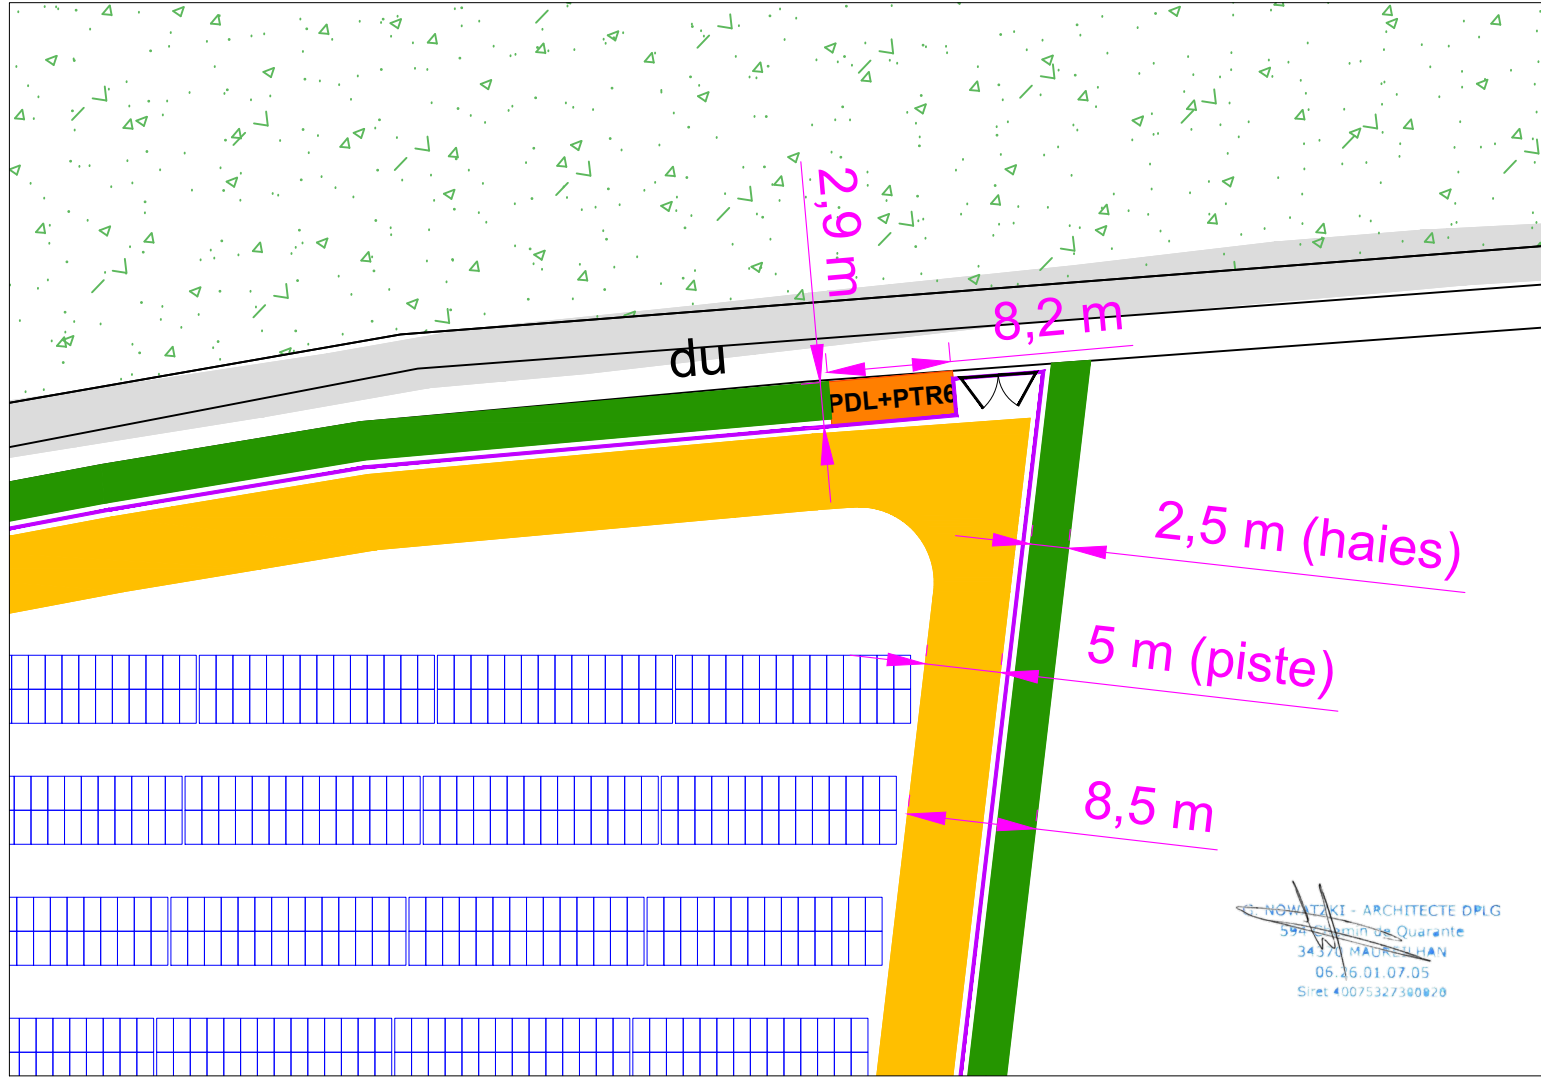

84

Vouliers

85

NOUETKI - ARCHITECTE DPLG  
 59 rue de la République  
 34370 MADRIGNAN  
 06.46.01.07.05  
 Siret 40075327380828

27

Légende :

- Cadastre
- Clôture
- Portail
- Entrée depuis le domaine public
- Poste de livraison
- Piste d'exploitation
- Haies à créer
- Haies à renforcer
- Végétation existante

Indice	Modification	Date	Par
D	MEP PC	30/04/21	GWV
C	Modification Implantation	14/04/21	KDA
B	Modification Implantation	29/07/20	KDA
A	Création	08/02/19	GWV

Département : 36 N° PLAN: PC2-MAS-PDL-001

PROJET : **CIRON**

TITRE : PC2 : Plan de masse des constructions à édifier ou à modifier  
Plan de masse poste de livraison

TotalEnergies  
 Agence Centre Loire  
 163 Rue des Sables de Sary  
 45770 Saran - France  
 Tél. : +33 (0)2 30 32 09 30  
 E-mail : contact.saran@totalenergies.com

Format : A3	Echelle : 1/500	Dessiné par : GWV	Date : 30/11/2021
		Vérifié par : ARI	Date : 30/11/2021