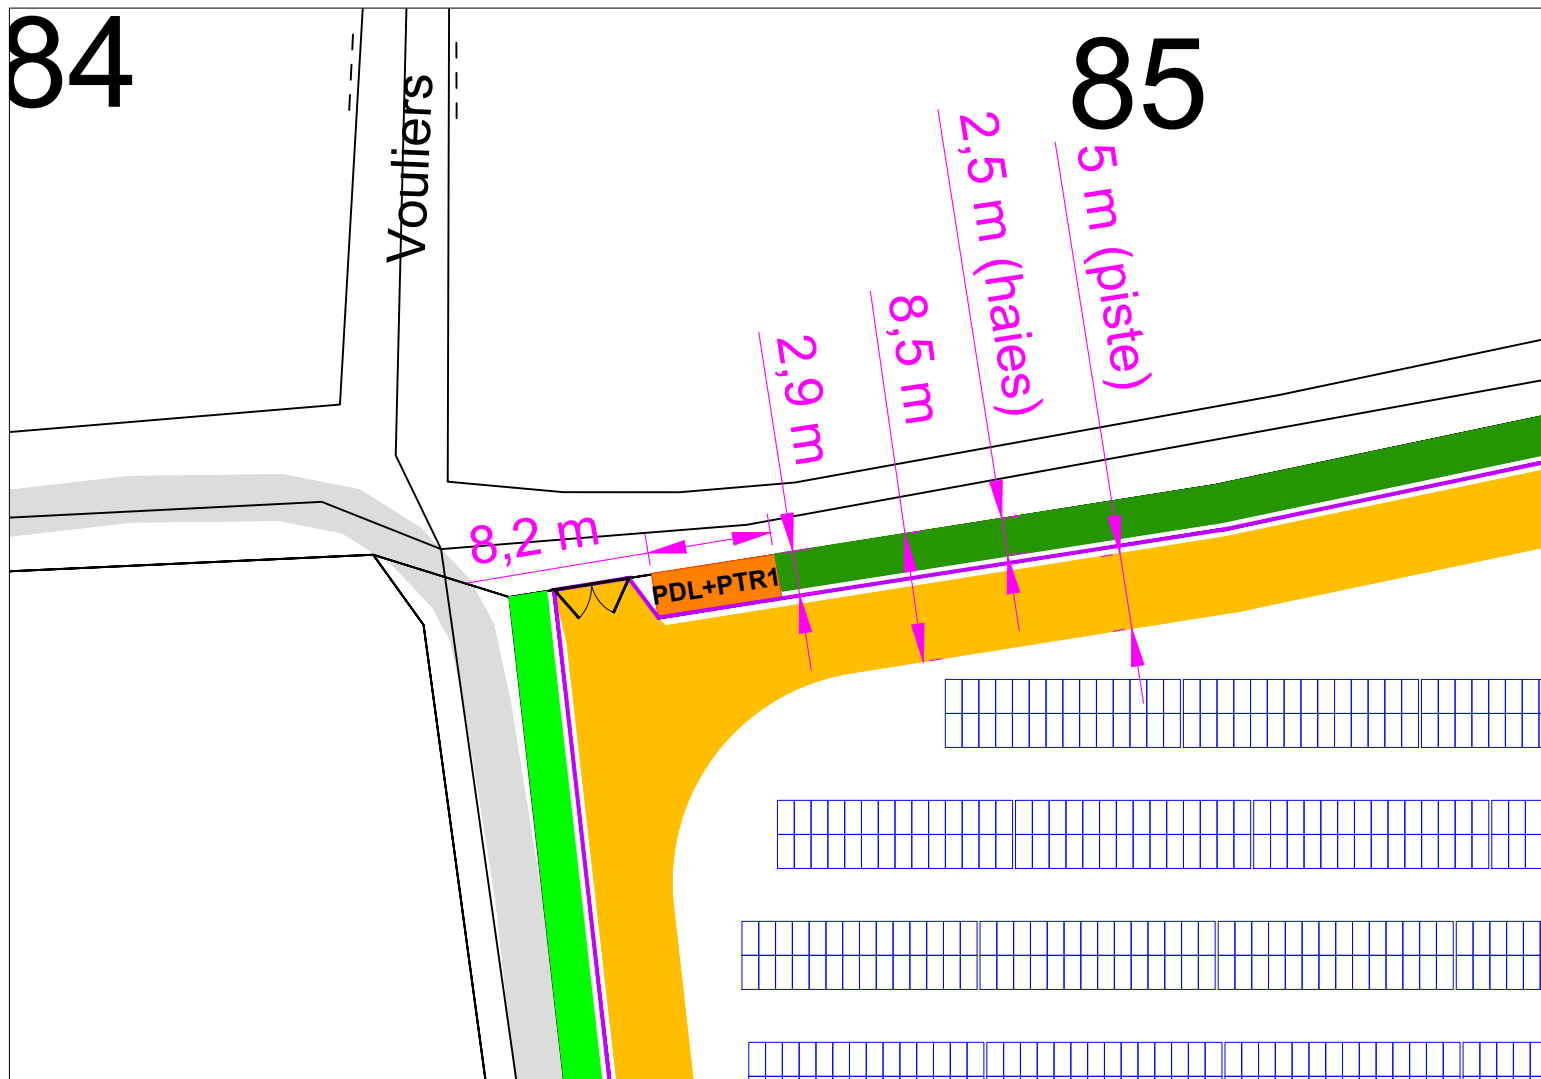

84

Vouliers

85

NOUETKI - ARCHITECTE DPLG
59 rue de la République
34370 MADRIGNAN
06.46.01.07.05
Siret 40075327380828

27